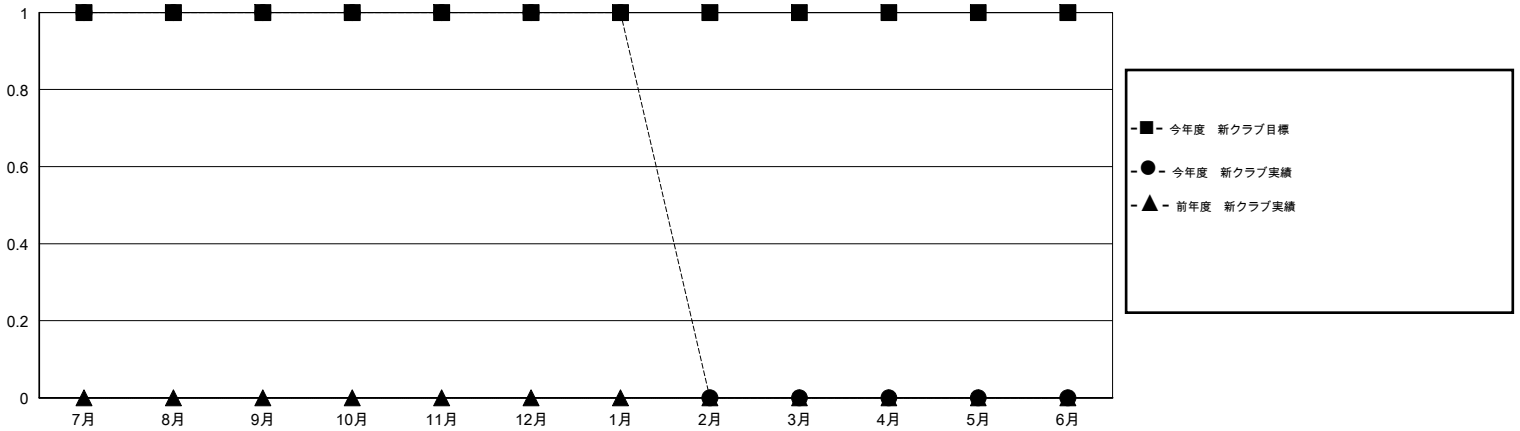

MONTHLY MEMBERSHIP PROGRESS REPORT

District 332 A

Results as of: 2/17/2014 11:17:44AM

GMT: Shinobu Goto

地域 JAPAN

GMT会則地域 5-Jap

クラブ				
結果 : 2013-2014				
四半期	新クラブ目標	実際の新クラブ	実際の解散クラブ	実際の純増/純減
7月/8月/9月	1	1	0	1
10月/11月/12月	0	0	0	0
1月/2月/3月	0	0	0	0
4月/5月/6月	0	0	0	0

名				
結果 : 2013-2014				
四半期	新会員目標	実際の新会員	実際の退会者	実際の純増/純減
7月/8月/9月	30	95	25	70
10月/11月/12月	10	43	28	15
1月/2月/3月	20	26	6	20
4月/5月/6月	0	0	0	0

新クラブ目標及び実績累計

会員目標及び実績累計

解散クラブ: 0	43 CLUBS OF 66 一名以上の新会員を登録	男女別
		男性 1,638 (83.57%)
		女性 322 (16.43%)
退会者	健康診断データはこちら	家族会員 364
物故会員 9		世帯主 175
クラブ解散 0		世帯主以外 189
その他 50		
合計 59		