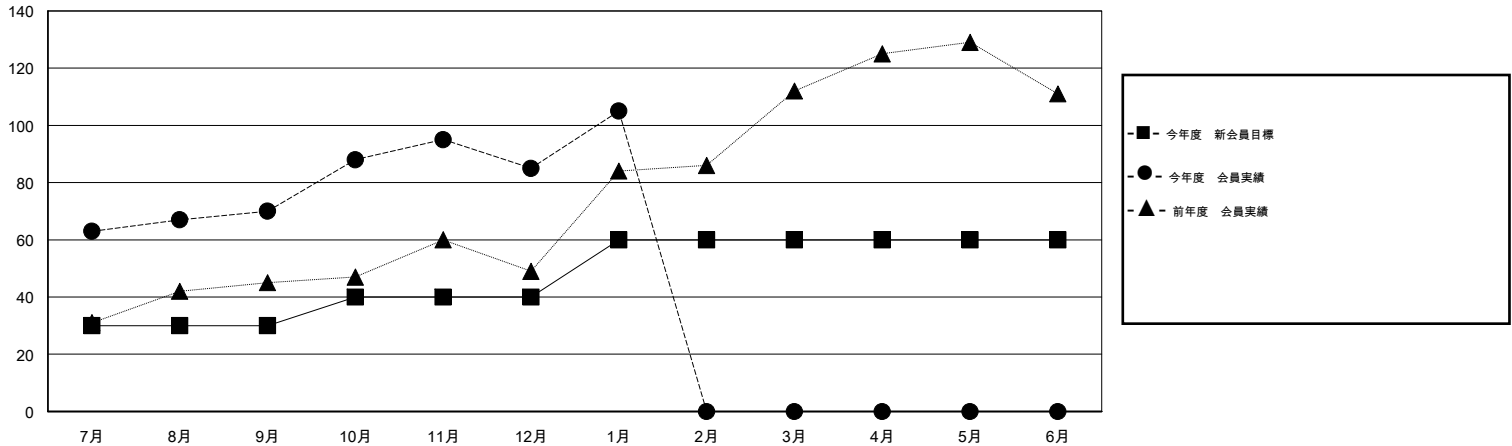

MONTHLY MEMBERSHIP PROGRESS REPORT

District 332 A

Results as of: 2/17/2014 11:17:44AM

GMT: Shinobu Goto

地域 JAPAN

GMT会則地域 5-Jap

クラブ				
結果 : 2013-2014				
四半期	新クラブ目標	実際の新クラブ	実際の解散クラブ	実際の純増/純減
7月/8月/9月	1	1	0	1
10月/11月/12月	0	0	0	0
1月/2月/3月	0	0	0	0
4月/5月/6月	0	0	0	0

名				
結果 : 2013-2014				
四半期	新会員目標	実際の新会員	実際の退会者	実際の純増/純減
7月/8月/9月	30	95	25	70
10月/11月/12月	10	43	28	15
1月/2月/3月	20	26	6	20
4月/5月/6月	0	0	0	0

新クラブ目標及び実績累計

会員目標及び実績累計

解散クラブ: 0	43 CLUBS OF 66 一名以上の新会員を登録	男女別
		男性 1,638 (83.57%)
		女性 322 (16.43%)
退会者	健康診断データはこちら	家族会員 364
物故会員 9		世帯主 175
クラブ解散 0		世帯主以外 189
その他 50		
合計 59		